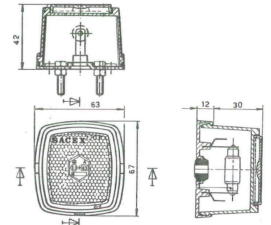

## Feu de position avant blanc

## DESCRIPTIF

**Descriptif :**

A poser - Fixation par vis.

Caboçon clipsé avec catadioptré réfléchissant intégré.

Entraxe : 30mm.

Ampoule non fournie (navette 5Wx38).

Couleur	Forme	Technologie	Type	Entraxe	Dimensions
blanc	carré	ampoule non fournie	à poser	30mm	63x67x43mm
Réf.	Conditionnement				
16214	vrac				