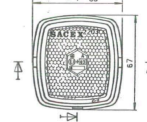

## Feu de position avant blanc

## DESCRIPTIF

**Descriptif :**

A poser - Fixation par vis.

Cabochon clipsé avec catadioptre réfléchissant intégré.

Entraxe : 30mm.

Ampoule non fournie (navette 5Wx38).

| Couleur | Forme           | Technologie         | Type    | Entraxe | Dimensions |
|---------|-----------------|---------------------|---------|---------|------------|
| blanc   | carré           | ampoule non fournie | à poser | 30mm    | 63x67x43mm |
| Réf.    | Conditionnement |                     |         |         |            |
| 19022   | blister         |                     |         |         |            |