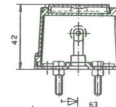

## DESCRIPTIF

**Descriptif :**

A poser - Fixation par vis.

Cabochon clipsé avec catadioptre réfléchissant intégré.

Entraxe : 30mm.

Ampoule non fournie (navette 5Wx38).

| Couleur | Forme           | Technologie         | Type    | Entraxe | Dimensions |
|---------|-----------------|---------------------|---------|---------|------------|
| blanc   | carré           | ampoule non fournie | à poser | 30mm    | 63x67x43mm |
| Réf.    | Conditionnement |                     |         |         |            |
| 19022   | blister         |                     |         |         |            |