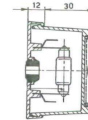

## DESCRIPTIF

**Descriptif :**

A poser - Fixation par vis.

Cabochon clipsé avec catadioptre réfléchissant intégré.

Entraxe : 30mm.

Ampoule non fournie (navette 5Wx38).

| Couleur | Forme           | Technologie         | Type    | Entraxe | Dimensions |
|---------|-----------------|---------------------|---------|---------|------------|
| blanc   | carré           | ampoule non fournie | à poser | 30mm    | 63x67x43mm |
| Réf.    | Conditionnement |                     |         |         |            |
| 19022   | blister         |                     |         |         |            |