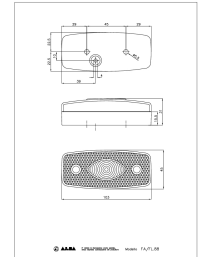

Feu de position blanc

DESCRIPTIF

Descriptif :

A visser.

Ampoule non fournie (wedgebase 5W).

Entraxe : 45mm.

Couleur	Forme	Technologie	Type	Entraxe	Dimensions
blanc	rectangle	ampoule non fournie	à visser	45mm	103x45x28mm
Réf.	Conditionnement				
16222	vrac				