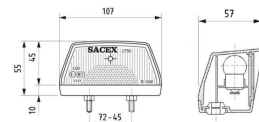

## DESCRIPTIF

**Descriptif :**

Ampoule non fournie (2 graisseurs 10W).

Entraxe : 72mm

Technologie	Entraxe	Dimensions	Réf.	Conditionnement
ampoule non fournie	72mm	107x57x55mm	16139	vrac