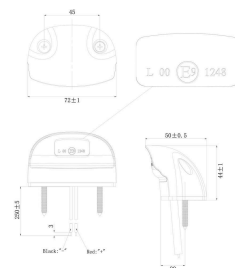

**Feu éclairer de plaque LED****DESCRIPTIF****Descriptif :**

12/24V.

Entraxe : 45mm.

Technologie	Entraxe	Dimensions	Tension	Réf.	Conditionnement
LED	45mm	70x40x45mm	12/24V	17964	vrac