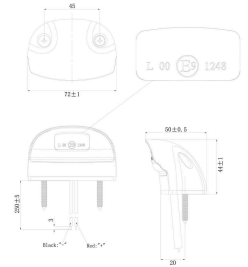

Feu éclairer de plaque LED**DESCRIPTIF****Descriptif :**

12/24V.

Entraxe : 45mm.

Réf.	Dimensions	Entraxe	Tension	Conditionnement
19064	70x40x45mm	45mm	12/24V	blister