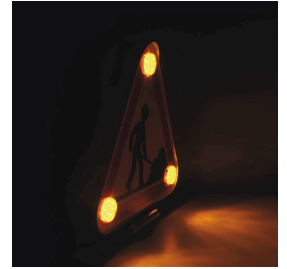

Triangle double face à LED 500mm

DESCRIPTIF

Descriptif :

12-24V.
 500mm.
 Puissance : 7,2W.
 Classe A.
 72 LED de 0,2W.
 Cellule jour/nuit.
 LED 2 faces qui clignotent alternativement.
 Couleur : 1700K ± 200 K.
 Matériel : aluminium et inox (charnières).
 Câble 5m.
 Symbole AK5.
 IP66.

Les plus :

- Symbole AK5
- Classe A

Classe	Technologie	Dimensions	Longueur du câble	Hauteur	Réf.
classe A	LED	435x85x445mm	5m	445mm	16435