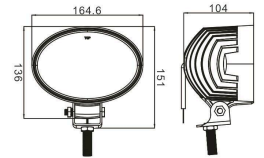

Phare de travail ovale 13 LED 49W

DESCRIPTIF

Descriptif :

Multivoltage 10 à 32V DC.
 Précâblé : câble longueur 20cm.
 Corps robuste en aluminium.
 IP68.

Les plus :

Voltage	Câble	Faisceau	Forme	Indice de protection	Led
10/32V	longueur 0,2m	large	ovale	IP68	5 LED CREE 5W + 8 LED CREE 3W
Lumens	Technologie	Dimensions	Puissance	Réf.	Conditionnement
3200lm	LED	164x138x104mm	49W	17062	boîte