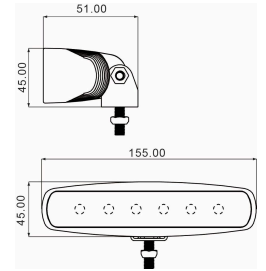

Mini-phare de travail rectangle 6 LED 18W 1200 lumens

DESCRIPTIF

Descriptif :

Multivoltage 10 à 30V DC
 Précâblé : câble longueur 45cm.
 Corps robuste en aluminium.
 IP69K.

Voltage	Câble	Faisceau	Forme	Indice de protection	Led
10/30V	longueur 0,4m	longue portée	rectangle	IP69K	6 LED
Lumens	Matière	Technologie	Dimensions	Poids	Puissance
1200lm	aluminium	LED	160x46x60mm	250g	18W
Réf.	Conditionnement				
17044	boîte				