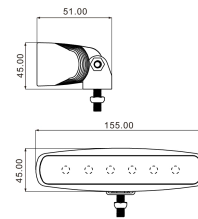

**Mini-phare de travail rectangle 6 LED 18W 1200 lumens****DESCRIPTIF****Descriptif :**

Multivoltage 10 à 30V DC  
Précâblé : câble longueur 45cm.  
Corps robuste en aluminium.  
IP69K.

Voltage	Câble	Faisceau	Forme	Indice de protection	Led
10/30V	longueur 0,45m	large	rectangle	IP69K	6 LED
Lumens	Technologie	Dimensions	Puissance	Réf.	Conditionnement
1200lm	LED	160x60x45mm	18W	79707	blister