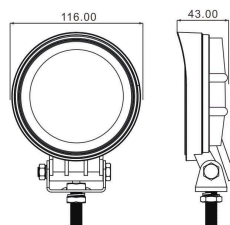

Phare de travail rond 6 LED 18W 1200lm**DESCRIPTIF****Descriptif :**

Multivoltage 10 à 32V DC.
Précâblé : câble longueur 40cm.
Corps robuste en aluminium.
IP68.

Les plus :

→ Faible épaisseur, idéal pour les endroits exigus

Voltage	Câble	Faisceau	Forme	Indice de protection	Led
10/32V	longueur 0,4m	large	rond	IP68	6 LED
Lumens	Portée d'éclairage	Technologie	Dimensions	Puissance	Réf.
1200lm	800m	LED	Ø 116x43mm	18W	17074
Conditionnement					
boîte					