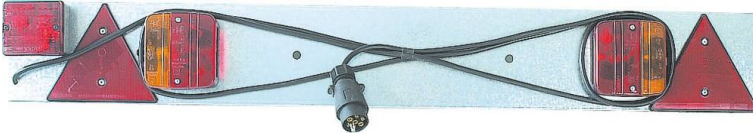

Rampe d'éclairage arrière 12V 1m pour remorque bagagère**DESCRIPTIF****Descriptif :**

4 fonctions : stop, clignotant, position, éclairer de plaque.

Epaisseur tôle galvanisée 6/10.

Prise 7 plots.

Câble 4m.

Présentation : sachet plastique.

Câble	Prise	Longueur	Longueur du câble	Tension	Réf.
4m	7 plots	1m	4m	12V	16136

Conditionnement

sachet