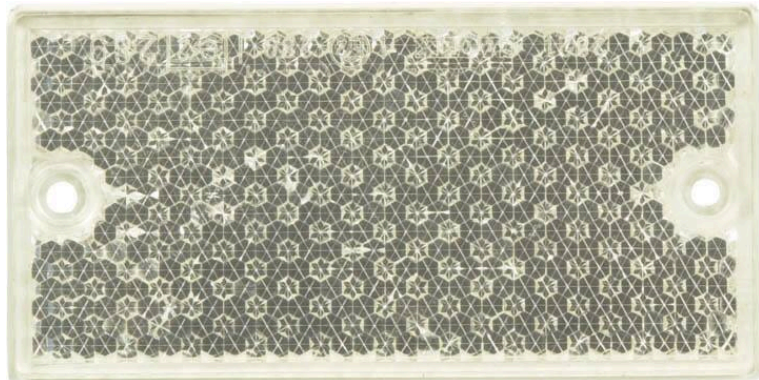

**Catadioptre rectangle à fixer****DESCRIPTIF****Descriptif :**

106x50mm.

Entraxe : 90mm.

Couleur	Fixation	Forme	Dimensions	Réf.	Conditionnement
blanc	à fixer	rectangle	106x50mm	16210	vrac