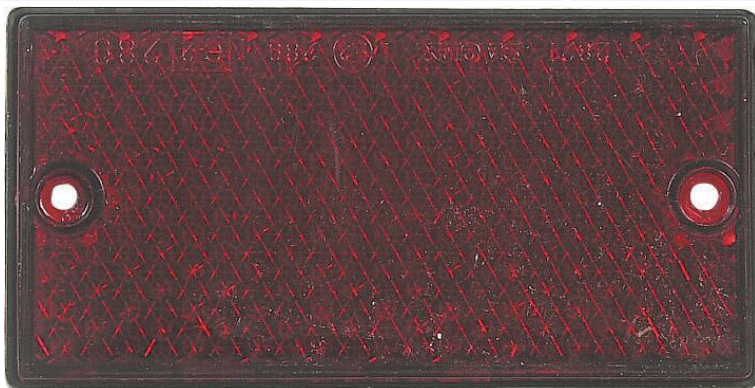

Catadioptre rectangle à fixer

DESCRIPTIF

Descriptif :

106x50mm.

Entraxe : 90mm.

Couleur	Fixation	Forme	Dimensions	Réf.	Conditionnement
rouge	à fixer	rectangle	106x50mm	16212	vrac