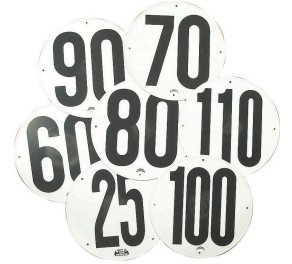

**Disques adhésifs****DESCRIPTIF****Descriptif :**

Ø 192mm.

Disque	Diamètre	Réf.
25 km/h	192mm	16429