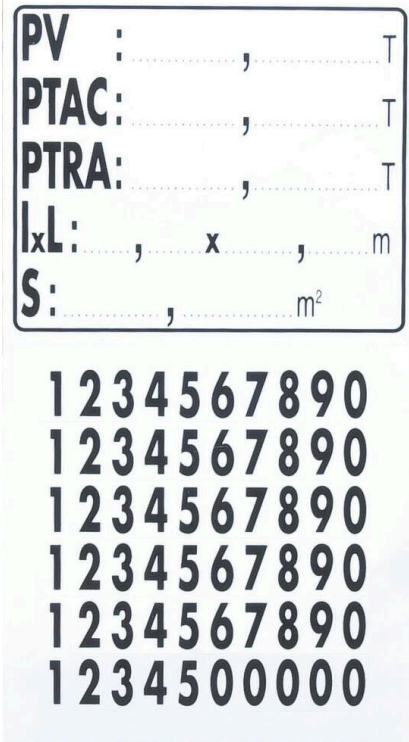

## Plaque de tare

## DESCRIPTIF

**Descriptif :**

Adhésif.

Réf.	Dimensions	Conditionnement
16592	120x150mm	vrac