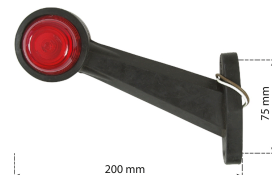

**Feu de gabarit bicolore rouge et blanc****DESCRIPTIF****Descriptif :**

Incliné.

Ampoule non fournie (graisseur 5W).

Couleur	Technologie	Type	Entraxe	Longueur	Réf.
rouge/blanc	ampoule non fournie	déporté incliné	75mm	200mm	16479