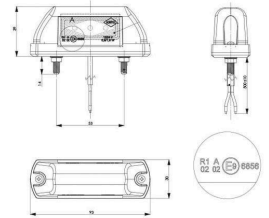

Feu de gabarit LED**DESCRIPTIF****Descriptif :**

12-24V.

Rouge - blanc.

Sans support.

Entraxe : 50mm.

Dim. : 90x27x38mm.

Couleur	Technologie	Type	Entraxe	Dimensions	Tension
rouge/blanc	LED	à fixer	50mm	90x27x38mm	12-24V
Réf.	Conditionnement				
19057	Blister				