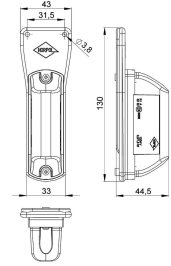

Feu de gabarit LED avec support**DESCRIPTIF****Descriptif :**

3 LED rouges et 3 LED blanches.
Voltage 12/24V.
Puissance 0,8W (12V) / 1,6W (24V).
Câble 0,5m.
Dimensions : 130x44,5mm.

Câble	Couleur	Led	Modèle	Technologie	Type
câble longueur 0,5m	rouge/blanc	3 LED rouges + 3 LED blanches	droit	LED	sur languette
Dimensions	Tension	Réf.	Conditionnement		
130x44,5mm	12/24V	79800	vrac		