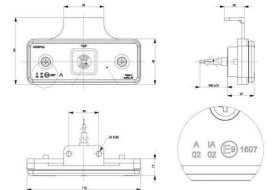

Feu de position latéral à LED

DESCRIPTIF

Descriptif :

12/24V.

Catadioptré incorporé.

Entraxe languette : 30mm.

Dimensions 110x41x10mm.

Couleur	Forme	Modèle	Technologie	Type	Entraxe
blanc	rectangle	coudée à 90°	LED	sur languette	30mm
Dimensions	Tension	Réf.	Conditionnement		
110x41x10mm	12-24V	17931	vrac		