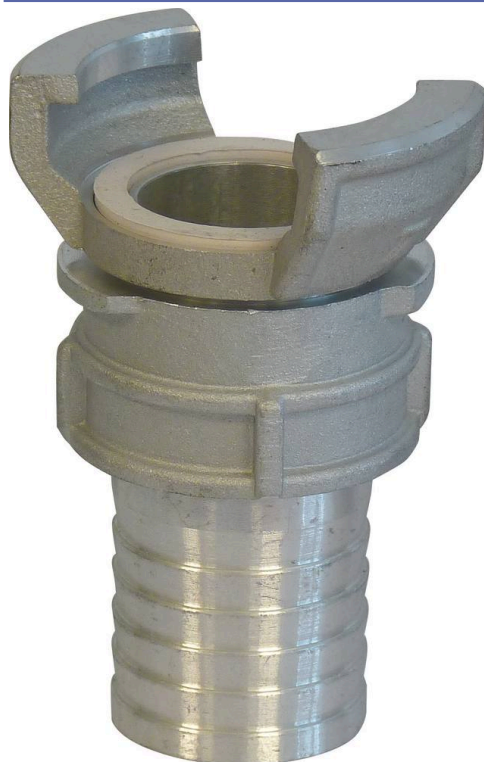

Demi raccord à douille annelée**DESCRIPTIF**

Réf.	Modèle	Type	Utilisation	Diamètre nominal	Diamètre douille
01907	à douille annelée DN	demi raccord	pour pompe à eau	100mm	110mm