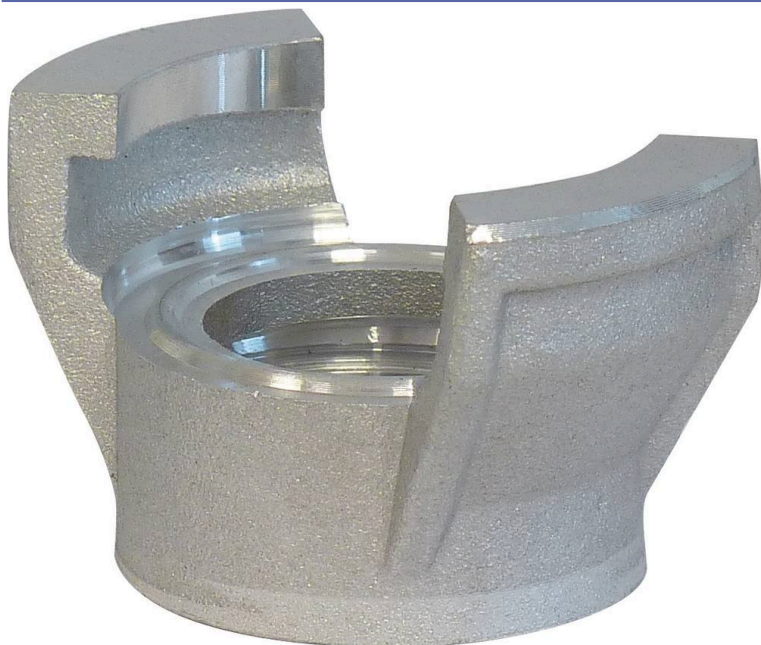

Demi raccord sans verrou à douille fileté femelle**DESCRIPTIF**

Modèle	Type	Utilisation	Ø nominal	Filetage	Réf.
à douille fileté femelle DN	demi raccord	pour pompe à eau	50mm	G2\"/>	