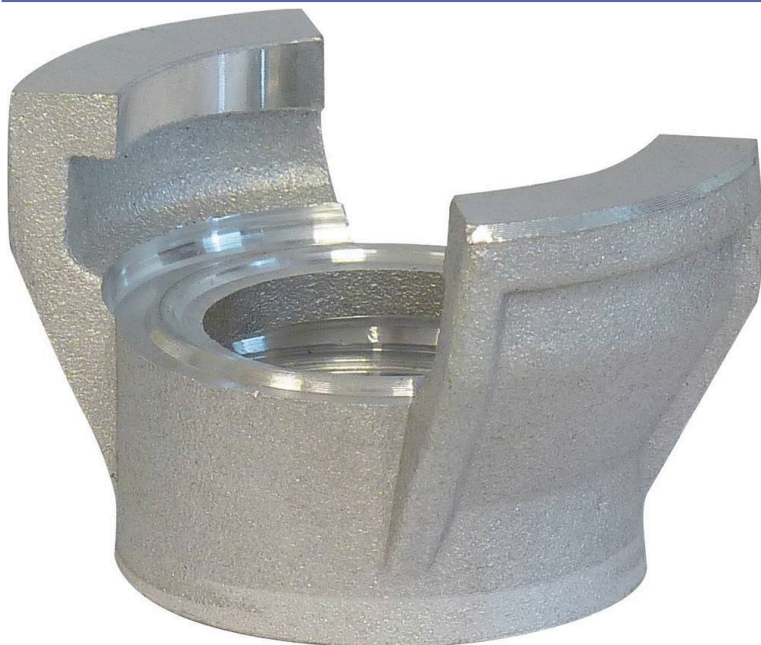

**Demi raccord sans verrou à douille fileté femelle****DESCRIPTIF**

Modèle	Type	Utilisation	Ø nominal	Filetage	Réf.
à douille fileté femelle DN	demi raccord	pour pompe à eau	65mm	G2 <sup>1</sup> / <sub>2</sub> H	01964