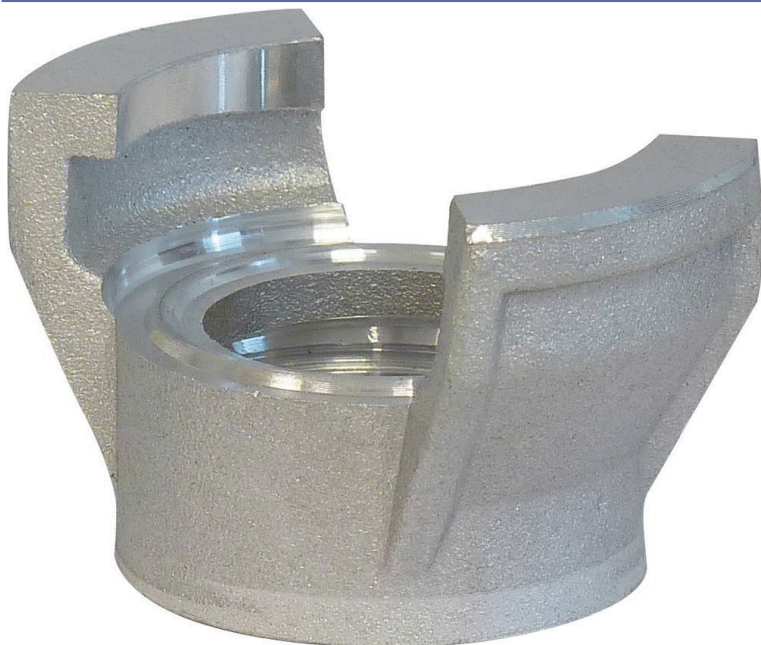

Demi raccord sans verrou à douille fileté femelle**DESCRIPTIF**

Modèle	Type	Utilisation	Ø nominal	Filetage	Réf.
à douille fileté femelle DN	demi raccord	pour pompe à eau	85mm	G3"H	01965