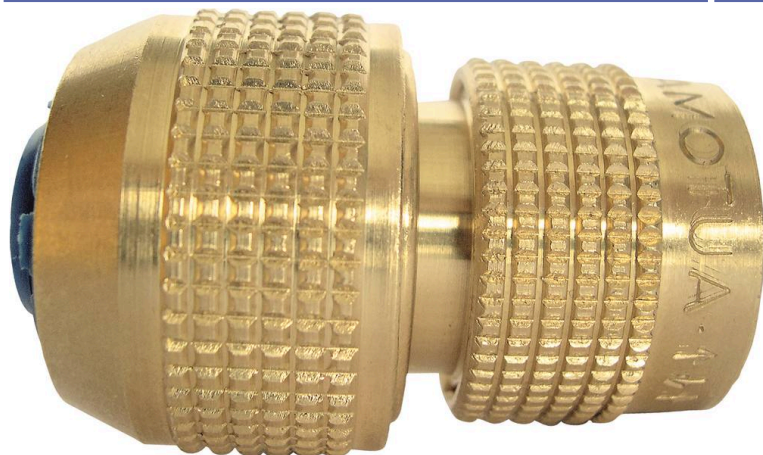

Raccord rapide 6 billes

DESCRIPTIF

Descriptif :

Laiton.
Billes Inox.
Bague bleue.

Matière	Type	Utilisation	Ø du tuyau	Réf.	Lot de
laiton	raccord 6 billes	pour tuyau	15mm	18798	x 1

INFOS :

Grâce aux 6 billes la connexion du raccord mâle est facile et rapide.