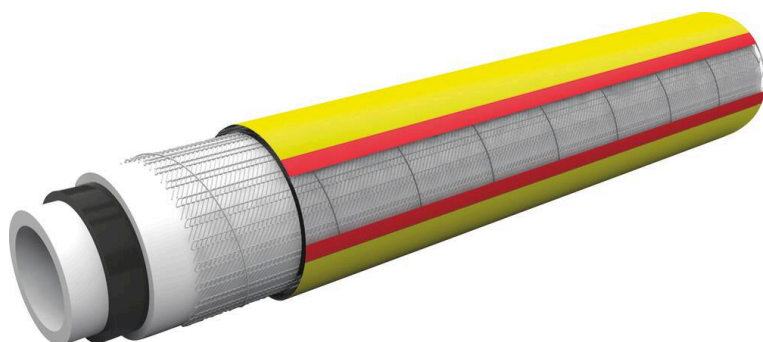

Famille : ARROSAGE

Marque : **fitt**
TECHNOLOGY FLOW

Tuyau d'arrosage renforcé semi-professionnel

GARANTIE
15
ANS

DESCRIPTIF

Descriptif :

Tuyau en PVC 5 couches.

Renforcé, souple, anti-algues, anti-UV, renfort tricoté.

Sans phtalates.

Pression de service 8 bar (15mm) - 7bar (19mm).

Température d'utilisation de -15°C à +50°C.

Couleur	Matière	Type	Diamètre	Longueur	Pression
jaune	PVC	semi-professionnel	15mm	25m	8 bar - 7bar
Réf.	Lot de				
06499	x 1				