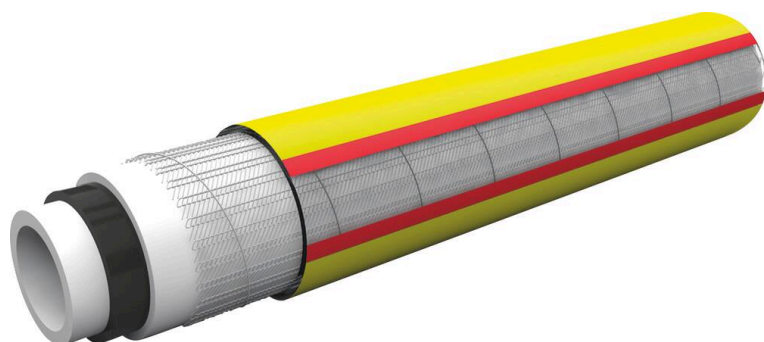

Famille : ARROSAGE

Marque : **fitt**
TECHNOLOGY FLOW

Tuyau d'arrosage renforcé semi-professionnel

DESCRIPTIF

Descriptif :

Tuyau en PVC 5 couches.

Renforcé, souple, anti-algues, anti-UV, renfort tricoté.

Sans phtalates.

Pression de service 8 bar (15mm) - 7bar (19mm).

Température d'utilisation de -15°C à +50°C.

Couleur	Matière	Type	Diamètre	Longueur	Pression
jaune	PVC	semi-professionnel	15mm	50m	8 bar - 7bar
Réf.	Lot de				
06500	x 1				