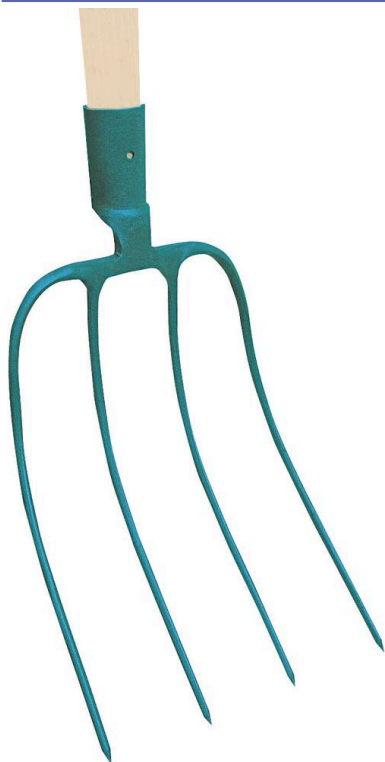

Famille : JARDIN

Marque : **FORGES DE magne**
UNE SOLIDE EXPÉRIENCE

Fourche à fumier 4 dents avec manche 130cm

DESCRIPTIF

Descriptif :

4 dents pointues, forgées et trempées, pour la manutention des déchets, compost, engrais...

Longueur : 30cm

Largeur : 22cm

Les plus :

→ Livrée avec des protèges-pointes en plastique

Réf.	Type	Largeur	Longueur	Poids
83403	à fumier	22cm	30cm	1,93kg