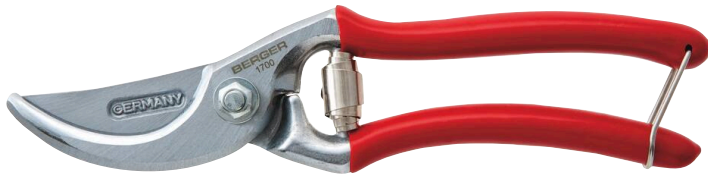

Sécateur 220mm manche gainé

DESCRIPTIF

Descriptif :

Corps en acier forgé.
 Fermé par anneau.
 Gainage de protection des poignées contre le froid.
 Ø de coupe : 20mm.

Argumentaire :

Bois vert
 Paysagiste

Matière corps	Utilisation	Ø de coupe	Longueur	Poids	Réf.
acier forgé	bois vert, paysagiste	20mm	220mm	290g	13481