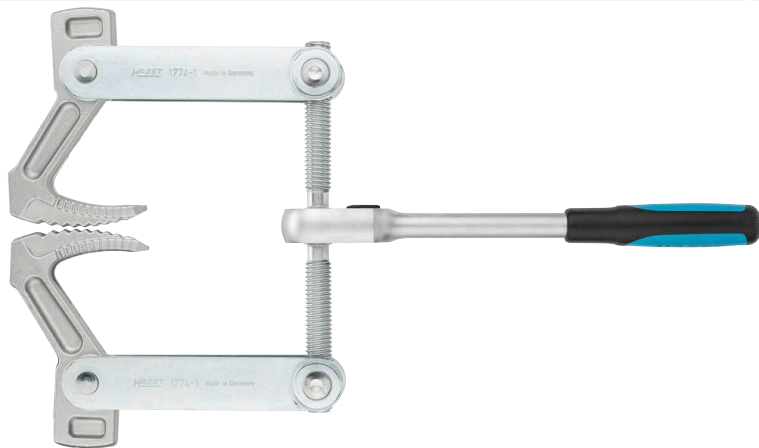

Famille : **OUTILLAGE GENERAL**Marque : **HAZET**  
Das Werkzeug**Clameau de charpente a cliquet****DESCRIPTIF****Informations techniques :**

- Utilisation : Fixation, serrage, compression des pièces en bois
- Pointes à planter forgées en matrice et revenues
- Clameau de charpente
- Pointes galvanisées, cliquet chromé
- Ergonomique – avec cliquet réversible
- Filetage trapézoïdal très facilement maniable TR 16 x 5
- Distance de serrage : 115 mm
- largeur totale : 440 mm
- longueur du cliquet : 275 mm
- Made In Germany
- Poids net (kg): 2.7 kg