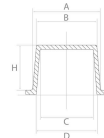

**Bouchons coniques jaune****DESCRIPTIF****Descriptif :**

Bouchons coniques jaune en polyéthylène riblé® (LDPE).

Couleur	Matière	Type	Diamètre	Réf.	Conditionnement
jaune fluo	polyéthylène riblé® (LDPE)	conique	32mm	74854	sachet