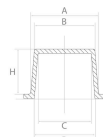

Bouchons coniques jaune**DESCRIPTIF****Descriptif :**

Bouchons coniques jaune en polyéthylène riblé® (LDPE).

Couleur	Matière	Type	Diamètre	Réf.	Conditionnement
jaune fluo	polyéthylène riblé® (LDPE)	conique	34mm	74855	sachet