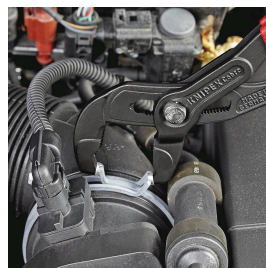

## Pince à colliers autoserrants

## DESCRIPTIF

**Descriptif :**

Idéal pour travailler en espaces exigus et en sécurité.  
 Réglage Quick-Set par glissement direct sur la pièce.  
 Utilisable pour tout type de bague ou collier autoserrant.  
 Acier au chrome-vanadium, forgé, trempé à l'huile.