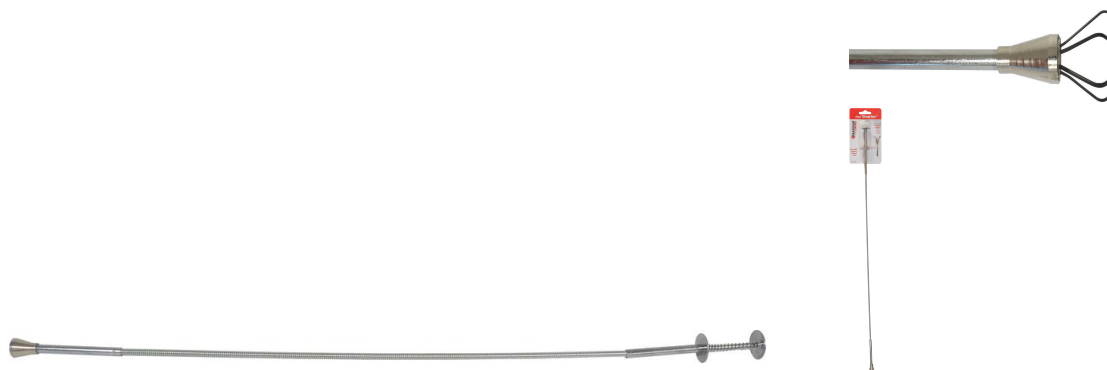

Pince "attrap'tout" aimantée**DESCRIPTIF****Descriptif :**

Longueur : 620mm.

Pince 4 griffes rétractables.

Aimant central.

Pour saisir les pièces métal et PVC.

Type	Capacité	Longueur	Réf.	Conditionnement
flexible	2,3kg	620mm	05782	carte