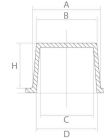

Bouchons coniques jaune**DESCRIPTIF****Descriptif :**

Bouchons coniques jaune en polyéthylène riblène® (LDPE).

Couleur	Matière	Type	Diamètre	Réf.	Conditionnement
jaune fluo	polyéthylène riblène® (LDPE)	conique	56mm	74864	sachet