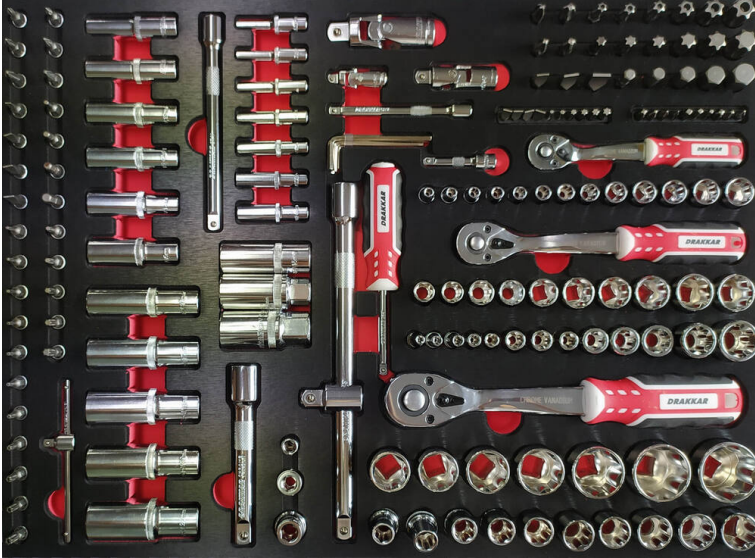

## Module mousse plein - finition métal

## DESCRIPTIF

**Descriptif :**

Dimensions : 395x534x32mm

Finition	Matière	Nombre de pièces	Type	Utilisation	Dimensions
métal	mousse	171	plein	pour douilles 1/4" 3/8" 1/2"	395x534x32mm
	<b>Composition</b>				
<b>Réf.</b>	Module plein composé de 171 outils :				
84274	<ul style="list-style-type: none"> <li>•81 douilles 1/4"</li> <li>•27 douilles 3/8"</li> <li>•63 douilles 1/2"</li> </ul>				