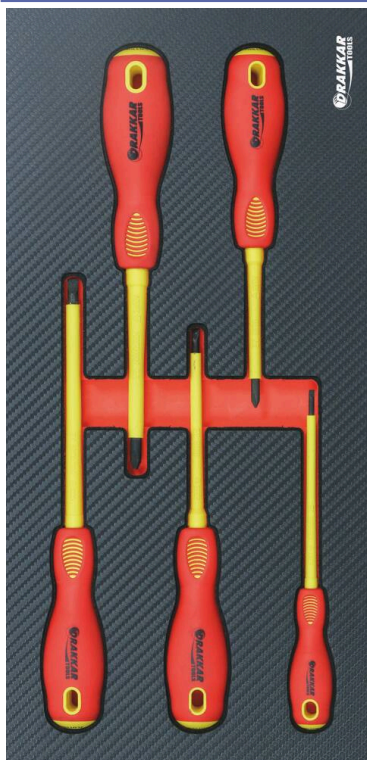

Module mousse plein - finition carbone

DESCRIPTIF

Descriptif :

Dimensions : 402x189mm

Finition	Matière	Nombre de pièces	Type	Utilisation	Dimensions
carbone	mousse	5	plein	pour tournevis électricité isolé	402x189mm

Réf.	Composition
84267	Module plein composé de 5 outils : •5 tournevis plats isolés