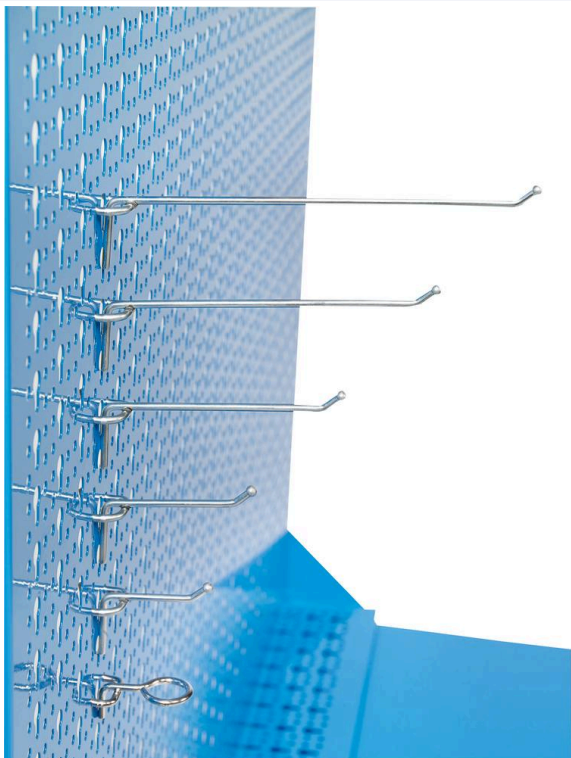

Crochets

DESCRIPTIF

Descriptif :

Crochets pour meuble porte-outils réf.53170.

pour réf.	Type	Utilisation	Longueur	Réf.
53170	crochet	pour chariot porte-outils	80mm	53175