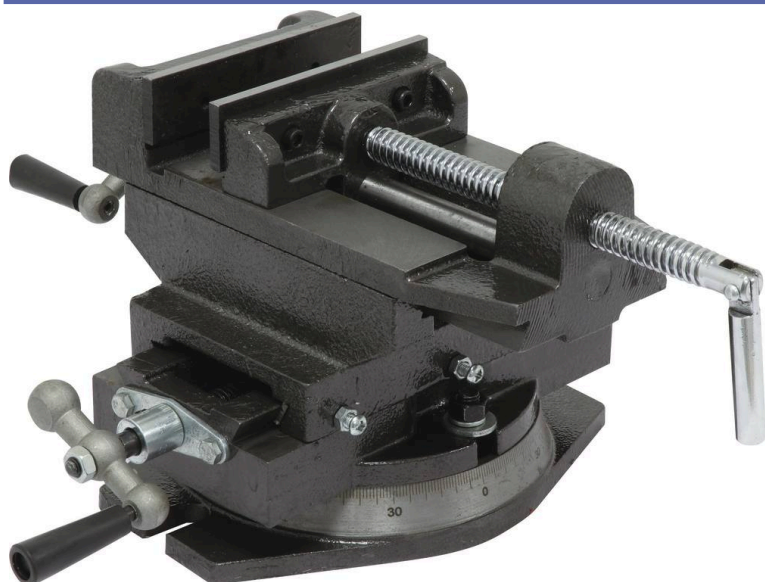

Étau à double translation base tournante

DESCRIPTIF

Descriptif :

A double translation.

pour réf.	Entraxe	Largeur des mâchoires	Hauteur des mâchoires	Ouverture	Poids
15584-15586-15593	200mm	125mm	38mm	120mm max	14kg
Réf.					
15602					