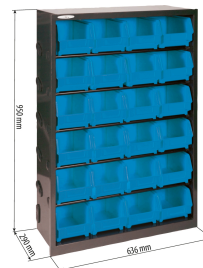

## Armoire métallique avec boîtes à bec

## DESCRIPTIF

**Descriptif :**

Cadre en acier robuste et résistant (épaisseur 16/10ème).

Matière	Nombre de compartiments	Dimensions boîtes	Dimensions Lgxlxh	Epaisseur	Réf.
acier	24 boîtes à bec	L.146xl.237xh.124mm	636x290x950mm	16/10ème	17727

Composition	
24 BOITES A BEC Dim. armoire : L. 636xl.290xh.950mm Dim. boîte à bec (Réf. 09003) : L. 146xl.237xh.124mm	Lot de
	x 1