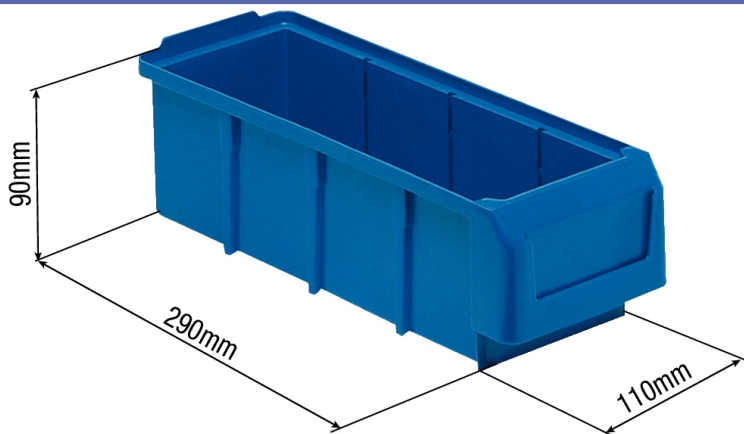

Famille : MANUTENTION RANGEMENT

Marque : 

Boîte à bec

DESCRIPTIF

Descriptif :

Pour rayonnage réf. 09051.

Couleur	Couvercle	pour réf.	Type	Capacité	Dimensions Lgxlgxh
bleu	non	09051	boîte à bec	2L	290x110x90mm