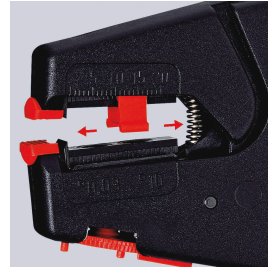

## Pince à dénuder automatique

## DESCRIPTIF

**Descriptif :**

Pour conducteurs unifilaires, multifilaires et fils fins, isolation plastique ou caoutchouc.

Butée longitudinale réglable.

Dénudage précis sans endommager le conducteur.

Isolé	Type	Capacité	Longueur	Réf.	Conditionnement
non	automatique	0,03 à 10mm <sup>2</sup>	200mm	12186	carte