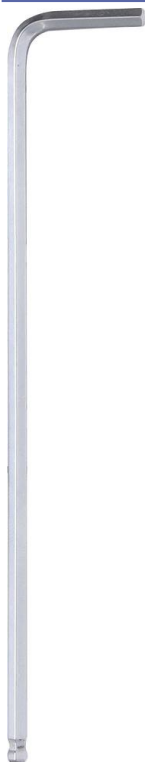

Clé mâle coudée hexagonale extra longue en pouce

DESCRIPTIF

Descriptif :

A l'unité.

Embout sphérique.

Embout	Matière	Numéro	Type	Type de clé	Unité de mesure
sphérique	acier	9/64"	hexagonale	extra longue	pouce
Longueur	Réf.	Conditionnement			
140mm	10515	carte			