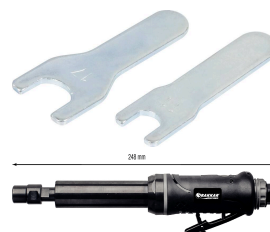

Meuleuse droite longue

DESCRIPTIF

Descriptif :

Meuleuse légère et maniable.
Poignée en composite.
Confortable.

Raccord entrée air	Type	Consommation air	Longueur	Poids	Pression
1/4"	droite	113 l/min	248mm	0,64kg	6,2 bar
Rotation	Réf.	Conditionnement			
24000 tr/min	51266	boîte carton			

Livrée avec :

- 1 pince 6mm
- 2 clés de serrage