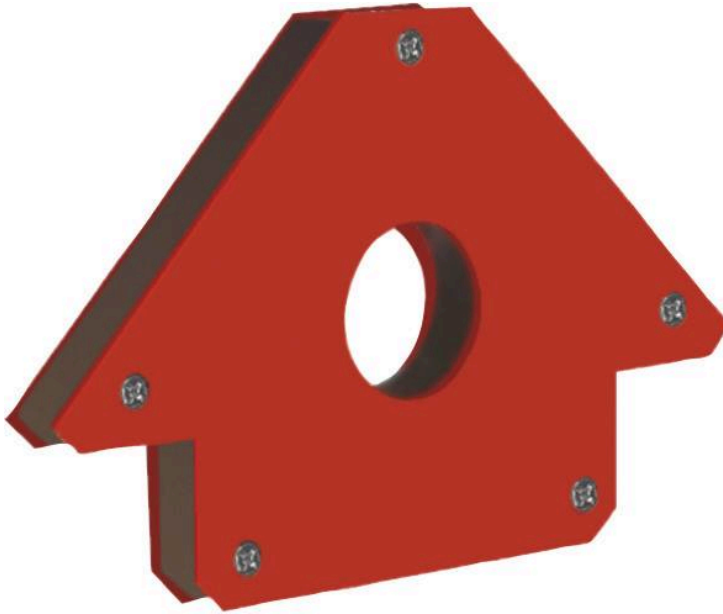

**Equerre magnétique 45° 90° 135°****DESCRIPTIF**

Côté	Capacité	Epaisseur	Réf.	Lot de
135mm	34kg	24mm	05774	x 1