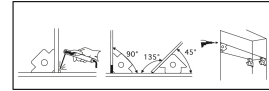

**Equerre magnétique 45° 90° 135°****DESCRIPTIF**

Côté	Capacité	Epaisseur	Réf.	Lot de
135mm	34kg	24mm	05774	x 1