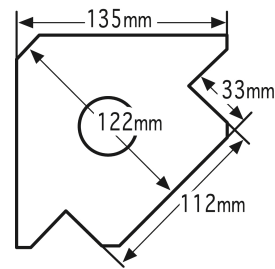

**Equerre magnétique 45° 90° 135°****DESCRIPTIF**

Côté	Capacité	Epaisseur	Réf.	Lot de
135mm	34kg	24mm	05774	x 1