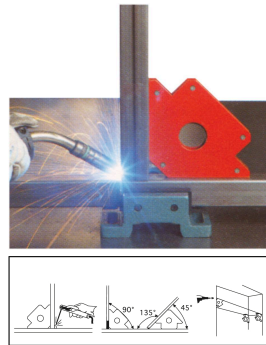

Equerre magnétique 45° 90° 135°**DESCRIPTIF**

Côté	Capacité	Epaisseur	Réf.	Lot de
135mm	34kg	24mm	05774.16	x 16