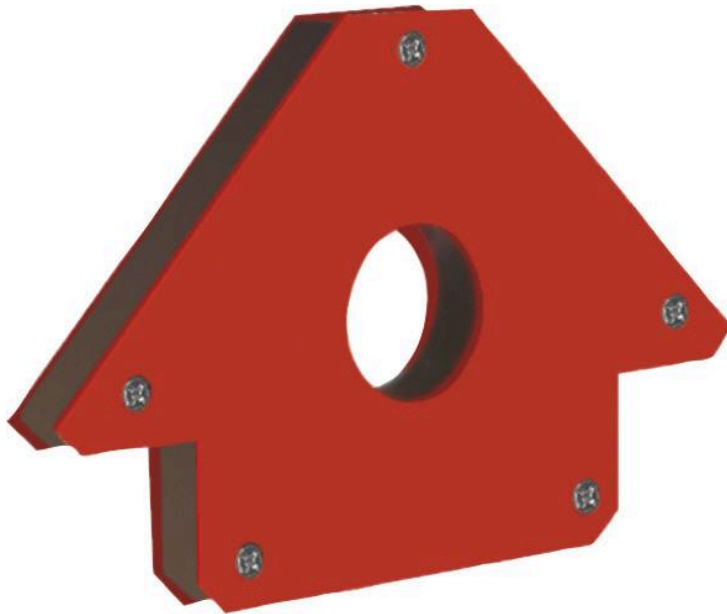

Equerre magnétique 45° 90° 135°**DESCRIPTIF**

Côté	Capacité	Epaisseur	Réf.	Lot de
135mm	34kg	24mm	05774.16	x 16