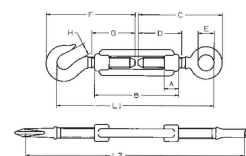

## Tendeur anneau et crochet

## DESCRIPTIF

**Descriptif :**

A l'unité.

Filetage	Réf.	G	B	A	C
M6	75434	50mm	88mm	10mm	74mm
D	E	F	H	Lot de	
50mm	10mm	76mm	8,5mm	x 1	