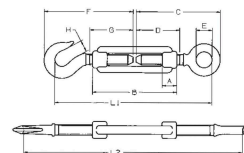

Tendeur anneau et crochet

DESCRIPTIF

Descriptif :

A l'unité.

Filetage	Réf.	G	B	A	C
M8	75436	52mm	110mm	12mm	80mm
D	E	F	H	Lot de	
52mm	11mm	89mm	10mm	x 1	