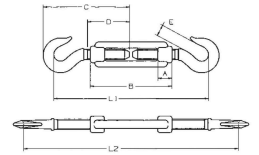

Tendeur à deux crochets

DESCRIPTIF

Descriptif :

A l'unité.

Attention : A ne pas utiliser pour du levage.

Filetage	Réf.	B	A	C	D
M12	75457	140mm	18mm	121mm	65mm
E	Lot de				
16mm	x 1				