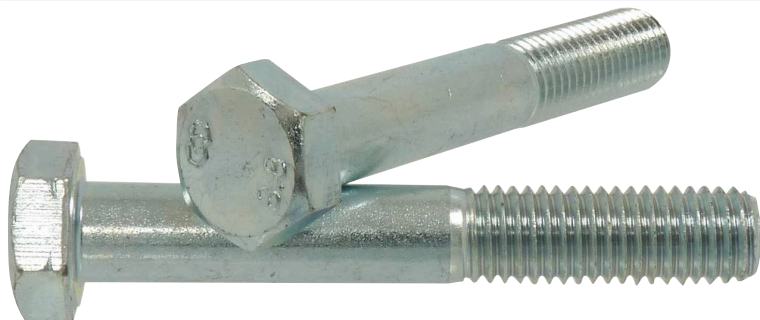

**Vis à tête hexagonale****DESCRIPTIF****Descriptif :**

Filetage partiel.

Zingué blanc.

DIN 931.

Classe 8,8.

Classe	Matière	Diamètre	Longueur	Filetage	Réf.
8.8	zingué blanc	16mm	100mm	partiel	26635.05
Conditionnement	Lot de				
sachet cavalier	x 5				